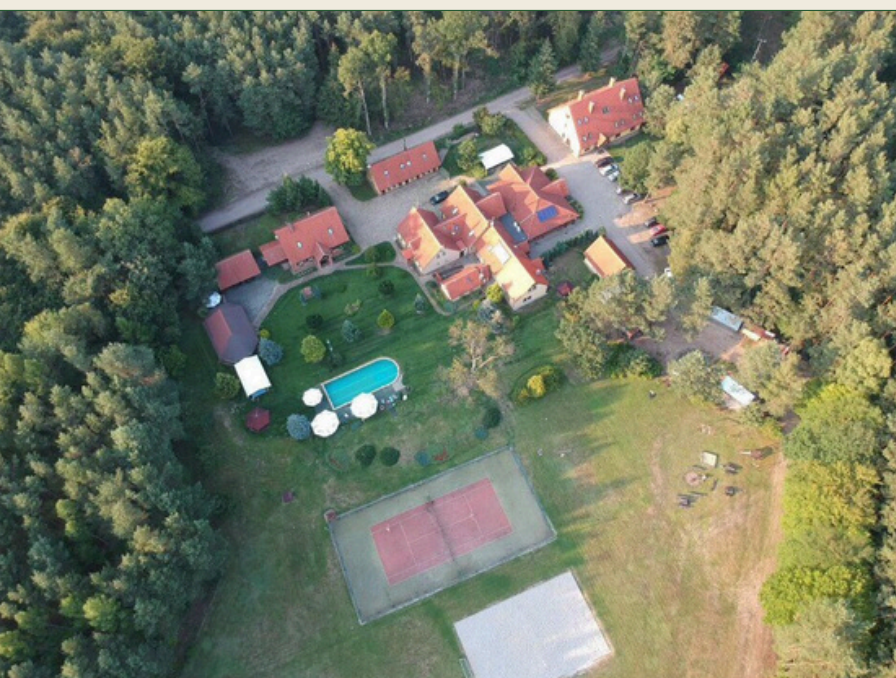

Dla grup powyżej 20 osób:

- pokój 1-osobowy - 140 zł
- pokój 2-osobowy - 230 zł
- pokój 3-osobowy - 280 zł

Przy rezerwacji powyżej 50 miejsc noclegowych istnieje **możliwość zarezerwowania ośrodka na wyłączność** - opłata za dobę wynosi 4000 zł;